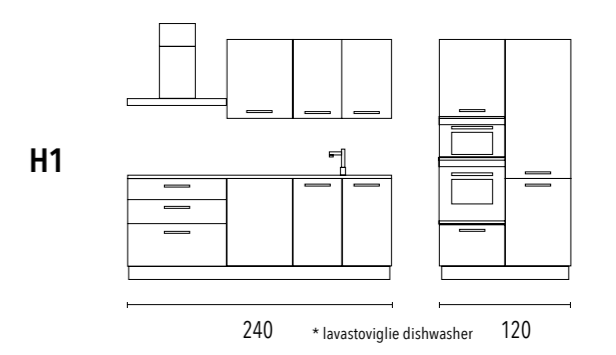

Soluzione H1, come immagine; la stessa componibilità si può avere lineare di 3,60 m su una parete.

H1 composition, as the picture or on a wall.