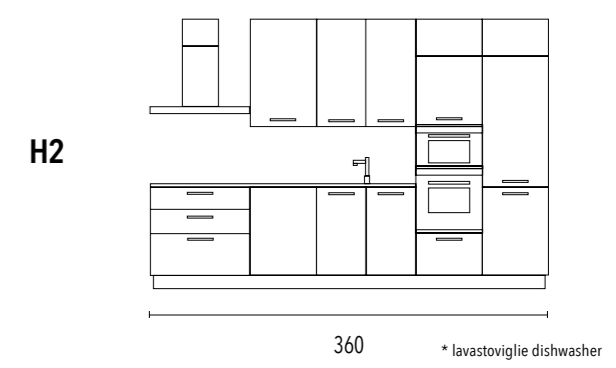

Soluzione H2, blocco di 3,60 m; la stessa componibilità si può avere su due pareti, con colonne 1,20 m e blocco 2,40 m.

H2 project: linear composition of 3.60 meters on a wall or 2.40 meters and 1.20 meters on two walls.