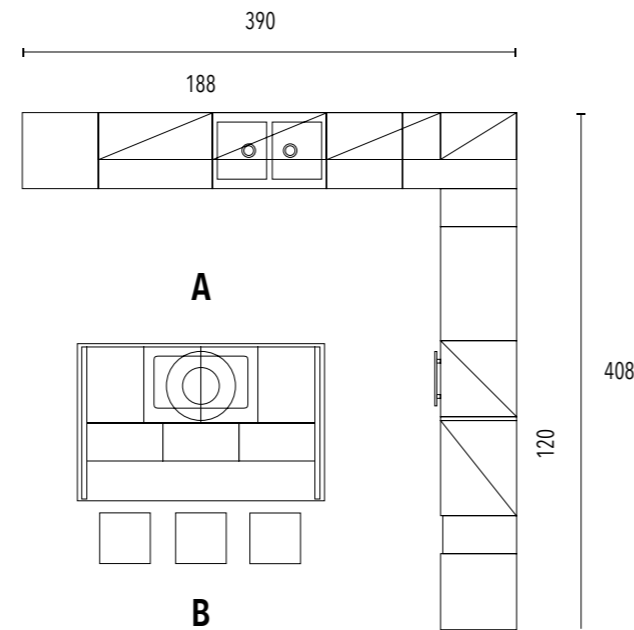

Colonna per frigo da incasso 75 cm.
Column for 75 cm built-in fridge

.luNa 4

Rivisitazione in chiave moderna!

Composizione angolare che segue il perimetro delle pareti ed utilizza l'isola in grigio grafite come elemento comunicante con la sala pranzo.

Review the Kitchen in a modern way!

Angular composition with island that delimits the kitchen space from the dining room.

ISOLA ISLAND

A

B

Isola: 4 basi da 45 cm al servizio del piano cottura e 3 basi a giorno da 60 cm per il piano snack.